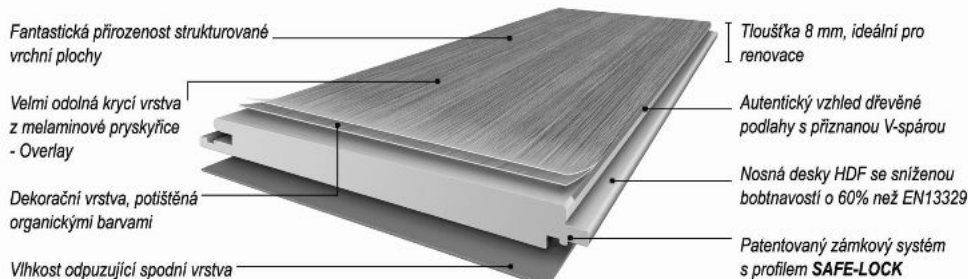

TRENDTIME 4

Zámková podlaha Trendtime 4 vytváří design velkoformátových lamel; s příznanou V-spárou a patentovaným zámkovým systémem s profilem **SAFE-LOCK**.

Doporučené třídy použití EN13329

Obytné místnosti s intenzivním používáním (třída 23)
Komerční místnosti se středním používáním (třída 32)