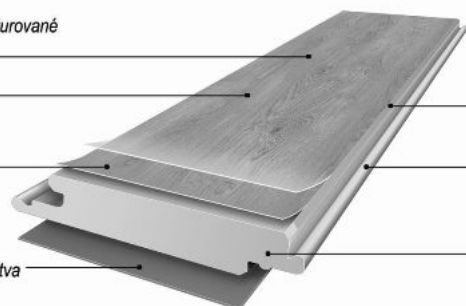

Doporučené třídy použití EN13329

Obytné místnosti s intenzivním používáním (třída 23)
Komerční místnosti se středním používáním (třída 32)

Fantastická přirozenost strukturované vrchní plochy

Velmi odolná krycí vrstva z melaminové pryskyřice - Overlay

Dekorační vrstva, potíštěná organickými barvami

Vlhkost odpuzující spodní vrstva

Tloušťka 8 mm, ideální pro renovace

Autentický vzhled dřevěné podlahy s přiznanou V-spárou

Nosná desky HDF se sníženou bobtnavostí o 60% než EN13329